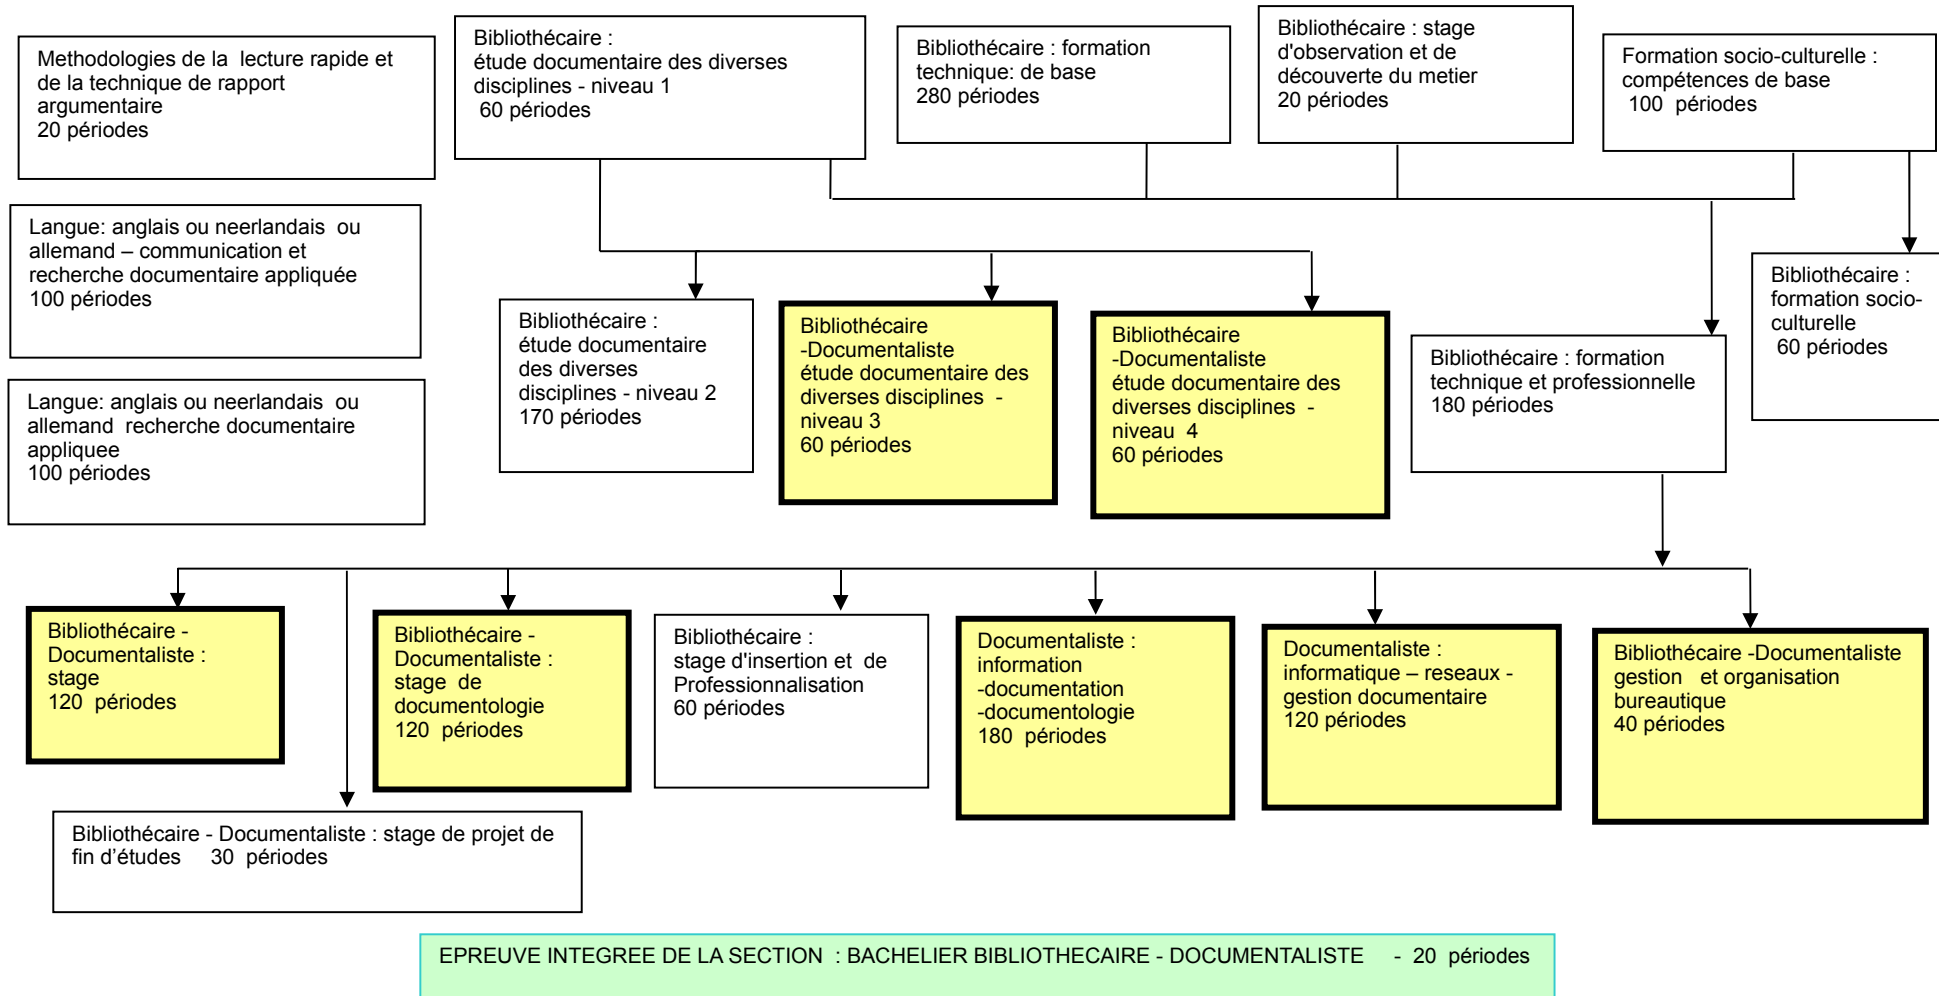

Bachelier Bibliothécaire-Documentaliste

2/3 points unités de formation déterminantes

1/3 points Epreuve intégrée